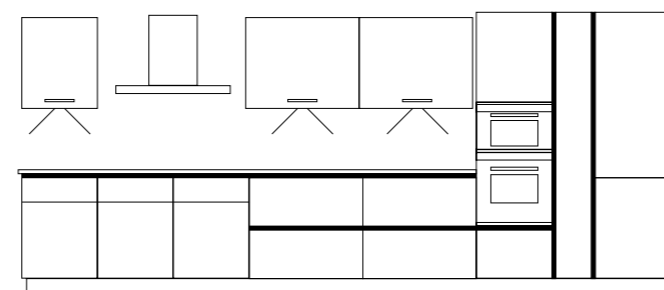

.tesSa project 3

Composizione lineare 5,16 m con isola 3,04 m. Finiture e colori: modello .tesSa decoro cemento grigio light (basi e colonne), modello .luNa in soft touch colore bianco latte (pensili e base 90 isola). Sistema d'apertura combinato, manglia modello 786 (pensili) push-pull e gola colore bianco (basi e colonne). Piano di lavoro antracite sp. 2 cm.

5.16 meters long linear kitchen composition with 3.04 meters island in long. Finishes and colors: model .tesSa cement decor light grey color (base units and columns), model .luNa soft touch milk white color (wall units and base unit of the island). Opening system: model .786 handle (wall units) push-pull and opening with "groove" white color (base units and columns). Anthracite worktop with 2 cm high edge.

.tesSa 3

Seguimi in cucina!

Composizione lineare con isola profondità 0,90 m, contigua alla sala pranzo ma separata da essa dalla parete che la contiene.

Follow me in the kitchen!

Linear kitchen composition with a 0.90 m island in depth, adjacent to the dining room separated from it by the wall that contains it.

.tesSa 4

Tutto in un unico ambiente!

Composizione con isola centrale. Colonne, pensili e altre basi da collocare ai lati. Benefici: rendere l'ambiente unico e accogliente per ospiti e cucinare!

All in one room!

kitchen composition with island to place in the center of the room. Cabinets, wall units and other base units to place in the sides. Benefits: get make an unique environment and more social for both guests and cook!

.tesSa project 4