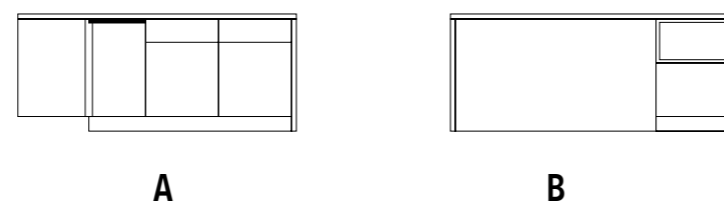

PENISOLA PENINSULA

**.tesSa project 2**

Composizione angolare 5,46x2,85 m. Finiture e colori: modello .tesSa decoro cemento bianco ice (basi, pensili e colonne), modello .luNa soft touch colore grigio grafite (pensile a giorno), modello .feliCia finitura rovere naturale (pensili a giorno). Sistema d'apertura combinato, push-pull (pensili) gola inox (basi e colonne). Piano di lavoro Luna sp. 2 cm e piano snack TOP BORDO RETTO colore bianco sp. 4 cm.