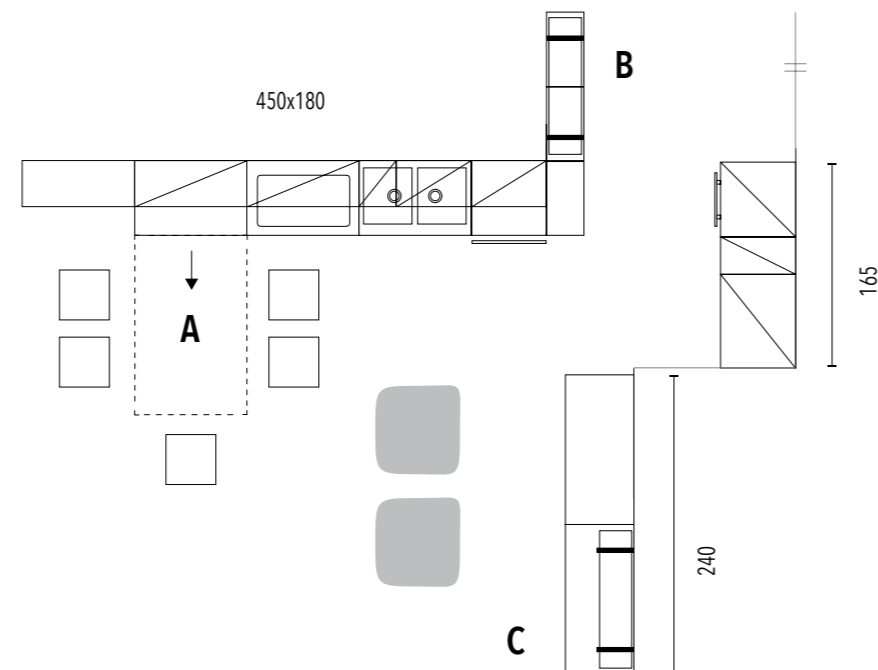

.luNa project 1

Composizione angolare 4,50x1,80 m e 3 colonne (forno da 0,60 m, cestello da 0,30 m e frigo da 0,75 m). Nella parete tv, 2 basi e telaio portamensole per 2,40 m di ingombro totale. Finiture e colori: modello .luNa in Soft touch colore bianco latte. Sistema d'apertura combinato, push-pull (pensili) e maniglia mod.786 (basi e colonne). Piano di lavoro Egger sp. 4 cm.

4.50x 1.80 meters for angular kitchen composition and 3 columns (oven, basket and fridge) on the other wall; on the TV wall, 2 base units and Frame for shelves in varnished metal. Finish and colors: model .luNa Soft touch finish milk white color. Opening system: push-pull (wall units) and model .786 handle (base units and columns). Egger Worktop with 4 cm high edge.

C

3 basi a giorno prof. 30 cm e telaio portamensole in metallo verniciato.

3 open base units and frame for shelves in varnished metal.

Parete TV: base 120 cm h 40 e base 120 cm h 52 e telaio portamensole in metallo verniciato.

TV wall: base units and frame for shelves in varnished metal.

.luNa 1

Mini appartamento, il bianco valorizza!

Il bianco e soluzioni salvaspazio per spazi aperti e più fruibili. Cucina, sala pranzo e soggiorno tutto in poco più di 30 mq.

White decor to maintain a sense of spaciousness!

White color and space saving solutions for small apartment (under 40 square meters of floor space) make to a functional and efficient spaces in this way: kitchen, dining room and living room.

A Idee salvaspazio! Tavolo estraibile con gamba reversibile, nascosto nel cassetto!

Space saving ideas! Pull-out table with reversible leg, hidden in the drawer!