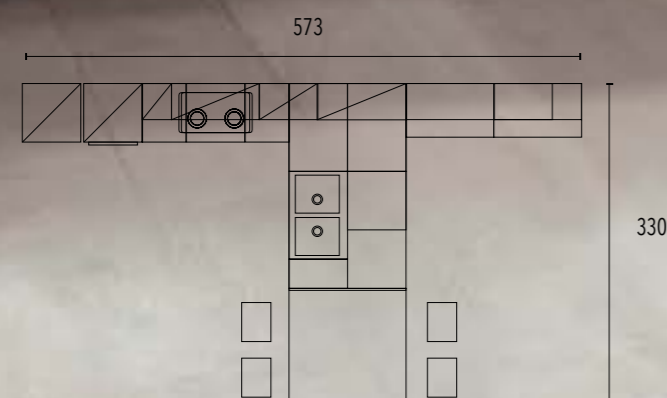

04 .feliCia

Uno stile due ambienti!

Composizione cucina 3,93 m con penisola 3,30 m e 180 m per il living. Rovere noce e grigio grafite per un ambiente unico!

Composizione dritta con penisola.
Finiture e colori: modello .feliCia
finitura rovere noce (basi, colonne
e elementi a giorno); modello.luNa
soft touch colore grigio grafite (pen-
sili). Sistema d'apertura gola nero.
Piano di lavoro antracite sp. 4 cm
piano tavolo e fianchi sp. 2 cm.

Linear kitchen composition with penisu-
la. Finishes and colors: model .feliCia in
walnut oak finish (base units, columns
and open wall units); model .luNa in
soft touch finish, graphite grey color
(wall units). Opening system: "groove"
black color. Anthracite worktop with 4
cm high edge and table top with 2 cm.