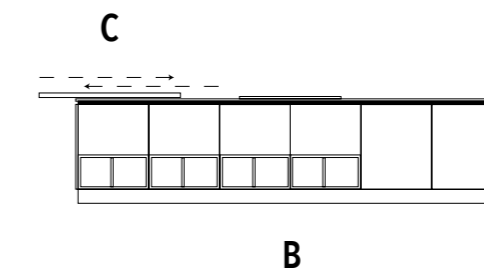

Piano scorrevole: Egger h 4 cm. Dimensione 1,20x1,20 m, estensione 40 cm, scorrimento lungo la diagonale. Installazione su top.

Sliding top: Egger top 1.20x1.20 m with 4 cm high edge; installation on worktop.