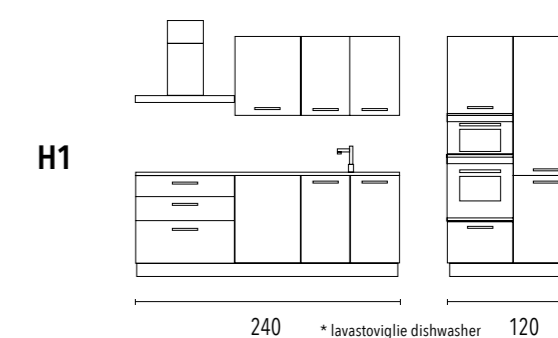

Soluzione H1, come immagine; la stessa componibilità si può avere lineare di 3,60 m su una parete.

H1 composition, as the picture or on a wall.