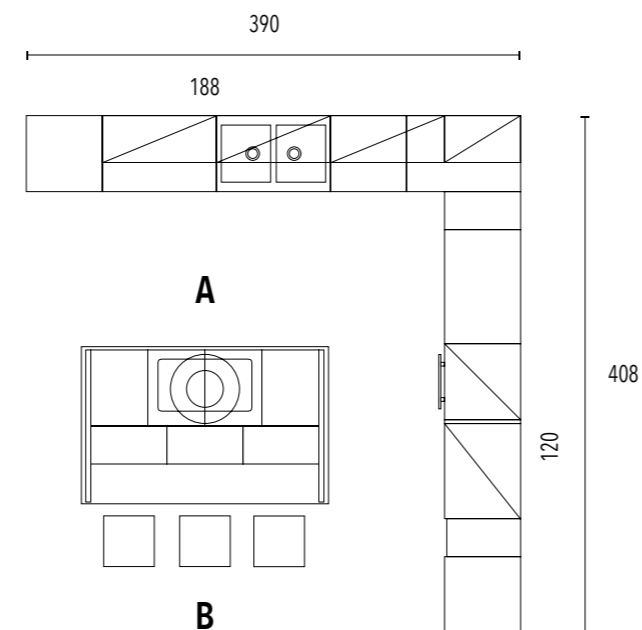

ISOLA ISLAND

A

B

Isola: 4 basi da 45 cm al servizio del piano cottura e 3 basi a giorno da 60 cm per il piano snack.

Island: 4 base units for gas hob and 3 open base units for the table snack.

.luNa 5

Una moderna cucina romantica!

Grigio grafite per la composizione lineare e Bianco per i pensili e la maxi-isola con tavolo.

The Colours of the modern romantic kitchen!

Graphite grey for linear composition and White for wall units and maxi-island with table.

D

Colonna terminale a libreria: modularità mensole, d1 e d2

Terminal open column: d1 modular shelves e d2 modular shelves

TAVOLO TABLE

C