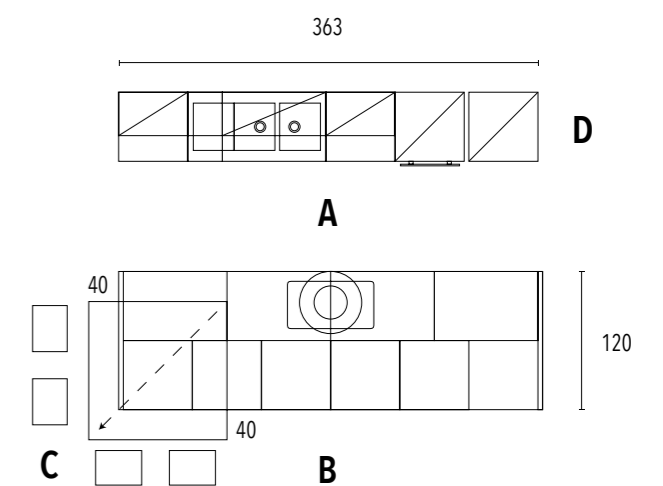

Piano scorrevole: Egger h 4 cm. Dimensione 1,20x1,20 m, estensione 40 cm, scorrimento lungo la diagonale. Installazione su top.

Sliding top: Egger top 1.20x1.20 m with 4 cm high edge; installation on worktop.