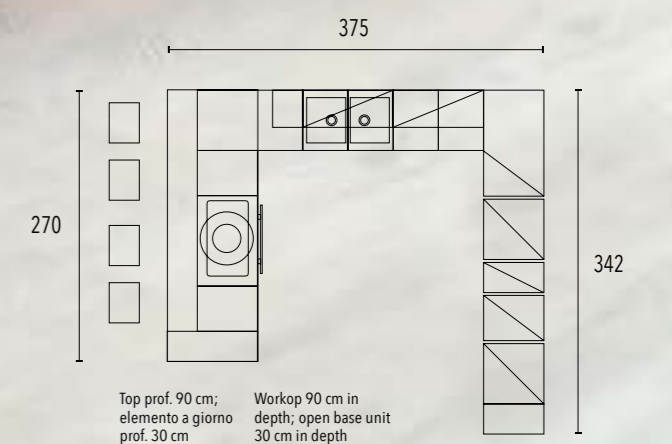

03 .feliCia

Un perfetto triangolo di lavoro!

Composizione a U con bancone snack. Rovere noce e canapa per una elegante cucina moderna.

.feliCia PROJECT 3

Composizione su tre lati, due a parete e una penisola. Finiture e colori: modello .feliCia finitura rovere noce (basi); modello .luNa soft touch colore canapa (pensili e colonne). Sistema d'apertura gola inox. Piano di lavoro bianco sp. 2 cm.

kitchen composition on three sides. Finishes and colors: model .feliCia in walnut oak finish (base units); model .luNa in soft touch finish, hemp color (wall units and columns). Opening system: "groove". White worktop with 2 cm high edge.