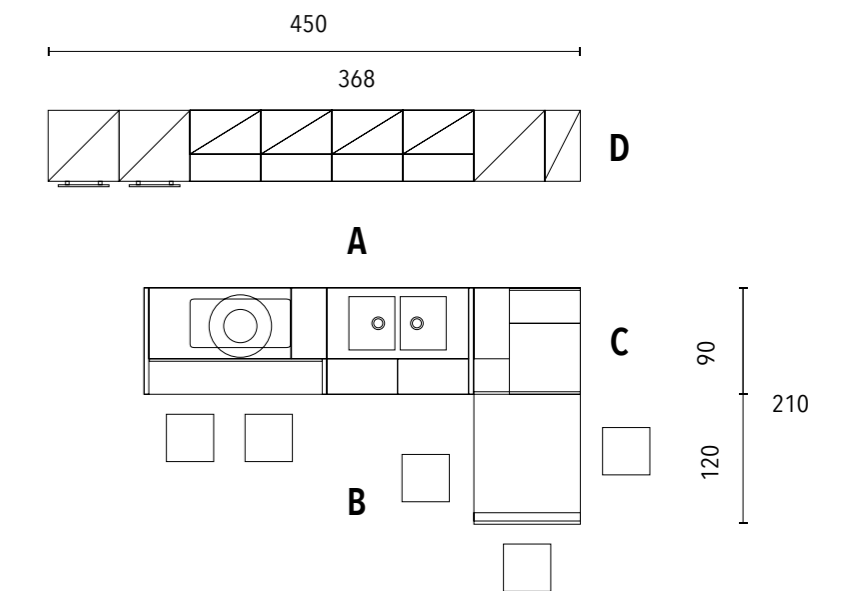

ISOLA ISLAND

A

Isola, completa di zona lavaggio e zona cottura, e tavolo.

Island and table.