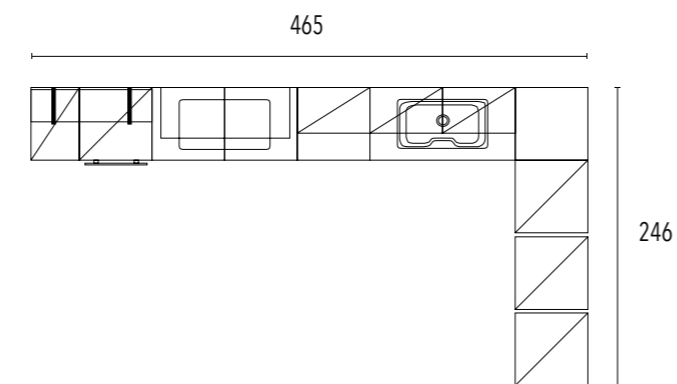

.feliCia 1

Un angolo perfetto dal sapore vintage!

Composizione angolare in rovere naturale e grigio grafite. Tavolo in legno massello.

A perfect corner by vintage style look!

Angular kitchen composition in natural oak and graphite grey finishes. Solid wood table.

Colonna ad angolo, frigo e dispensa.

Corner column, Fridge column and Pantry column.