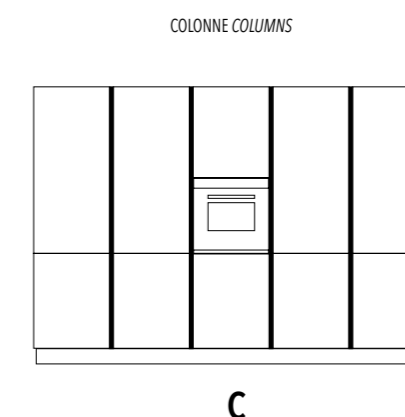

.tesSa project 4

Composizione lineare 3,60 m con isola profondità 1,20 m; colonne 3,12 m. Finiture e colori: modello .tesSa decoro cemento bianco ice (basi e colonne), modello .feliCia finitura rovere naturale (pensili). Sistema d'apertura combinato, push-pull e gola colore nero (basi e colonne); maniglia A finitura argento (pensili). Piano di lavoro TOP BORDO RETTO sp. 4 cm colore bianco.

3.60 meters long kitchen composition with a 1.20 m island in depth; 3.12 meters long columns. Finishes and colors: model .tesSa cement decor ice white color (base units and columns) and model .feliCia natural oak finish (wall units). Opening system: push-pull and opening with "groove" black color (base units and columns); handle mod. A silver finish (wall units). White Worktop with 4 cm high edge.

C