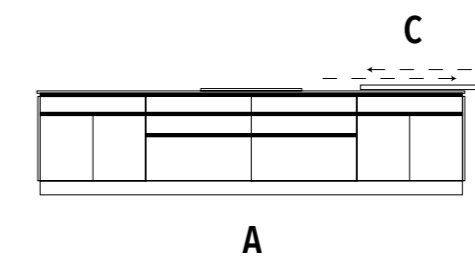

Piano scorrevole: Egger h 4 cm. Dimensione 1,20x1,20 m, estensione 40 cm, scorrimento lungo la diagonale. Installazione su top.

Sliding top: Egger top 1.20x1.20 m with 4 cm high edge; installation on worktop.