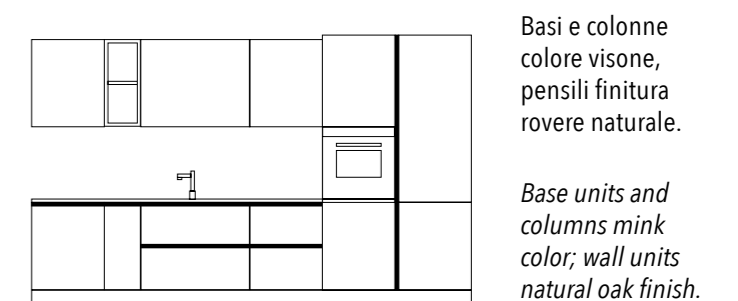

Piano scorrevole: Egger h 4 cm. Dimensione 1,20x1,20 m, estensione 40 cm, scorrimento lungo la diagonale. Installazione su top.

Sliding top: Egger top 1.20x1.20 m with 4 cm high edge; installation on worktop.