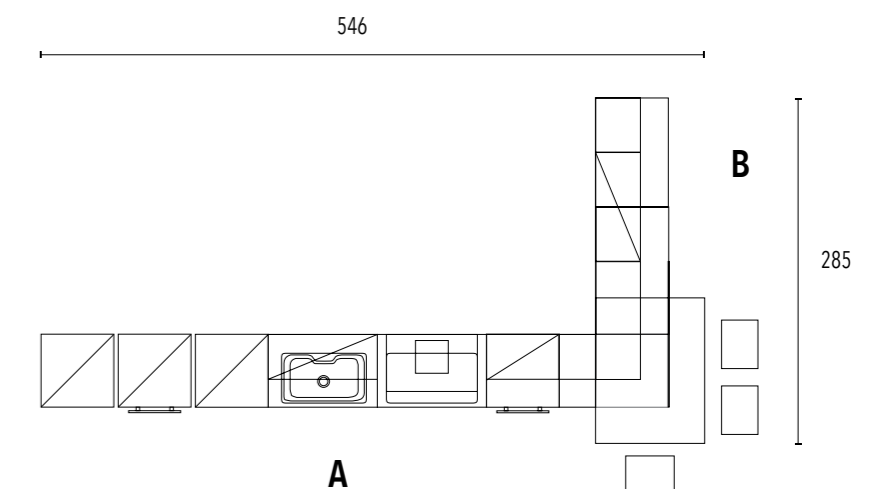

**.tesSa 2**

Tutte le altezze della cucina!

Composizione angolare con pensili di diversa altezza e piano snack 1,20x0,90 m sopra il top.

All the heights of the kitchen!

Angular kitchen composition with different heights of the wall units and 1.20x0.90 meters for snack table above the worktop.